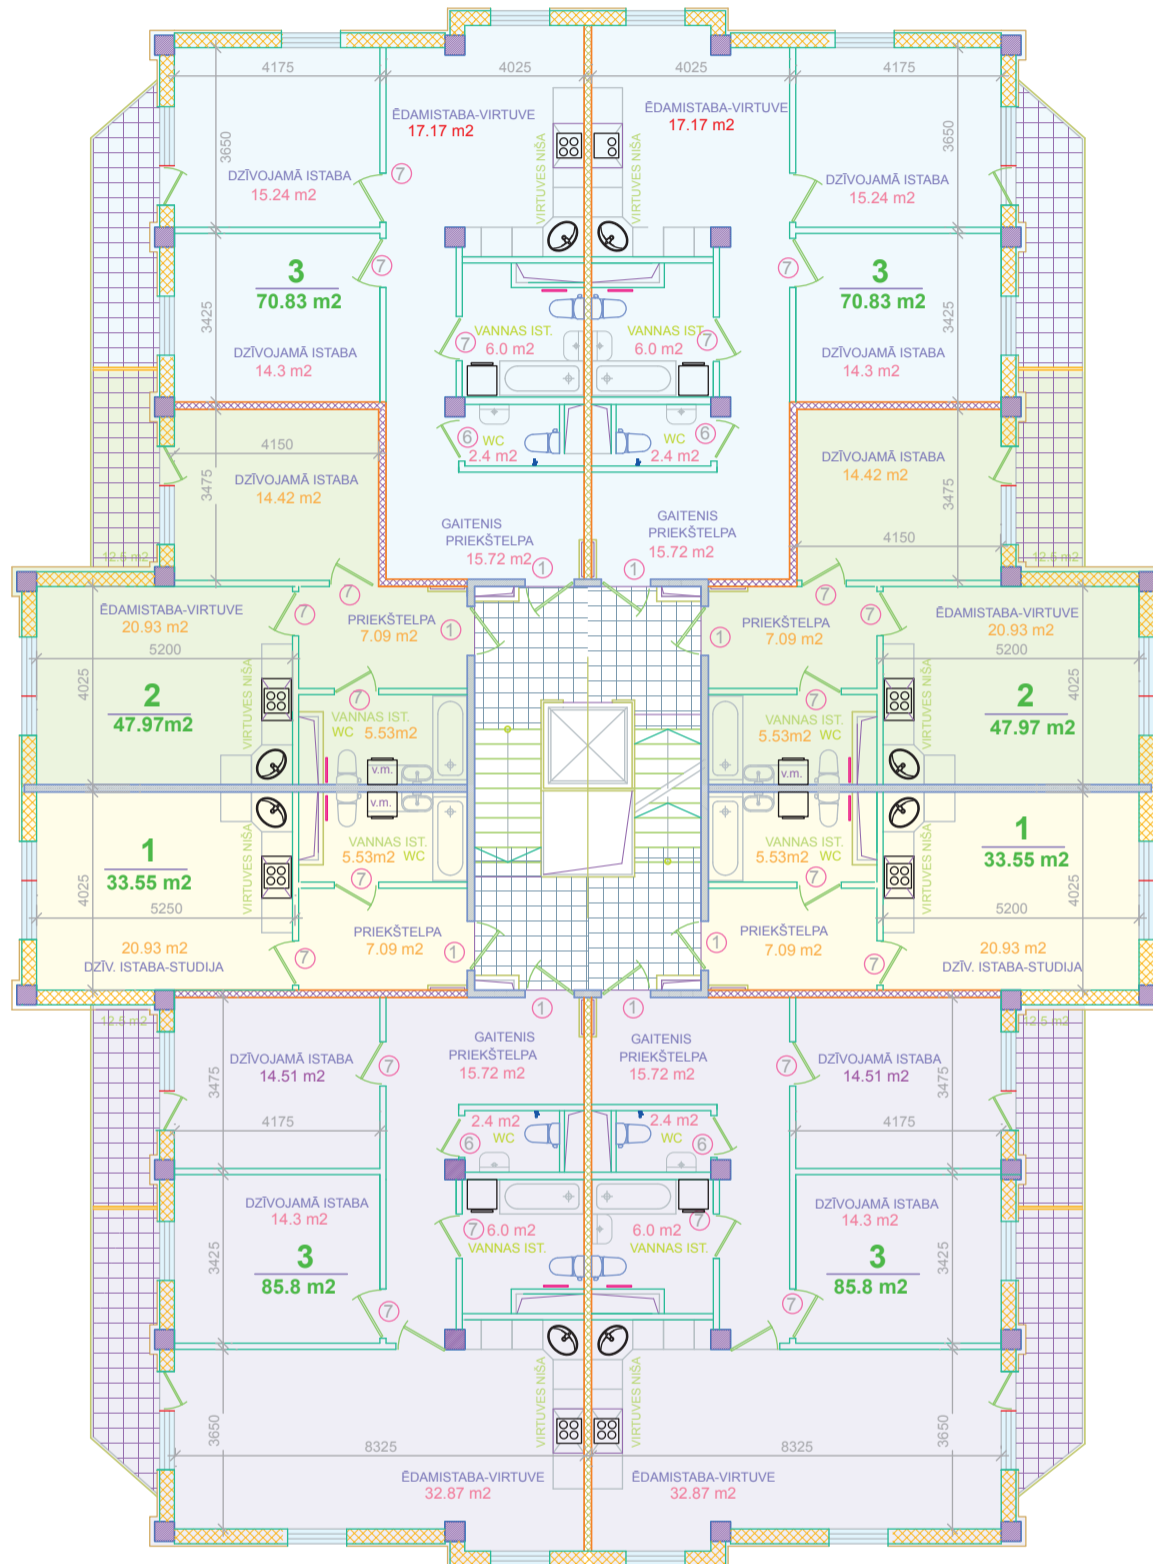

7.-8.STĀVS

AILU SARAKSTS

Nr. pēc plāna	Ailas izmēri, mm (bxh)
①	1000x2100
⑥	800x2100
⑦	900x2100

1. un 2. DZĪVOJAMO MĀJU KORPUSS

Arhīva reģistrācijas Nr.:	Pasūtītājs: SIA "AB Celtnieks"	Pasūtījums: P-01/02-2010
Paraksts un datums:	Objekts: DAUDZSTĀVU DAUDZDZĪVOKĻU DZĪVOJAMO MĀJU KOMPLEKSS Rīgā, Latgales priekspilsēta, Rembates iela 8 (kad. № 01001212632)	Stadija Lapa Lapu sk. SP AR-4
PROJ. VAD. V.ŠALAMAJŠ	Lapas nosaukums: 7. - 8. STĀVA PLĀNS	Mērogs: 1:150
ARHITEKTS R.DADAŠEVŠ		 CELTNIECĪBAS KOMPĀNIJA Contractor Rīga, G. Astras iela, 8b
IZPILD. I.ŅIKOLIŅA		